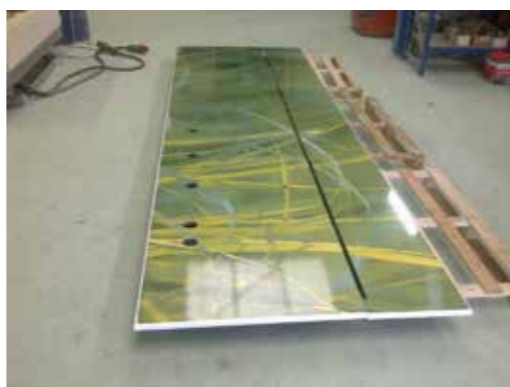

REFERENCE - Architecture et muséographie

Panneaux :
Architectes :
Client :

Lave émaillée de très grand format
Elias Ninos et Apotolis Molindris
Blue star ferries (Grèce)

Panneaux :
Architectes :
Client :

Lave émaillée en décoration murale
Elias Ninos et Apotolis Molindris
Blue star ferries (Grèce)

Panneaux :
Client :

Lave émaillée ép. 130 mm découpée et imprimée
Musée Teriade (Grèce)