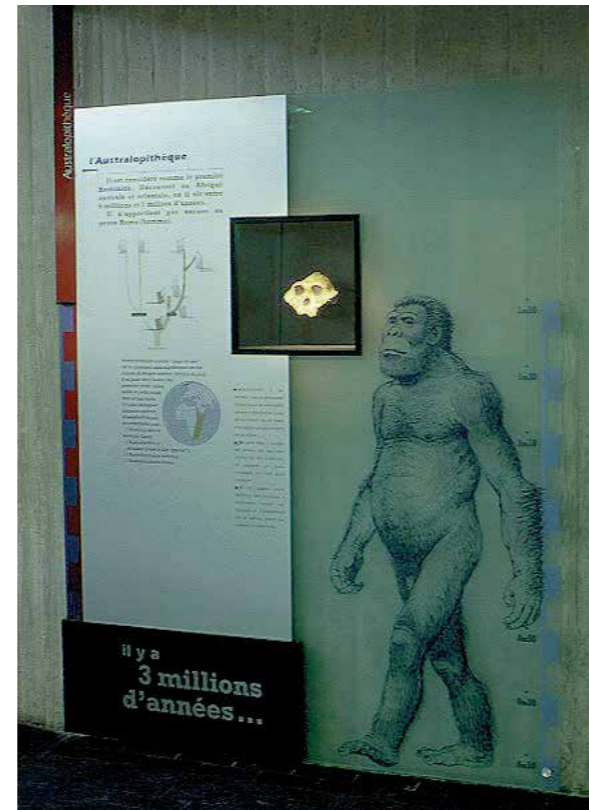

## REFERENCE - Musée de la préhistoire d'Ile de France (77)

Panneaux : Aluminium anodisé  
 Design graphique : Jean-Luc Tamisier  
 Réalisation : InterSignal