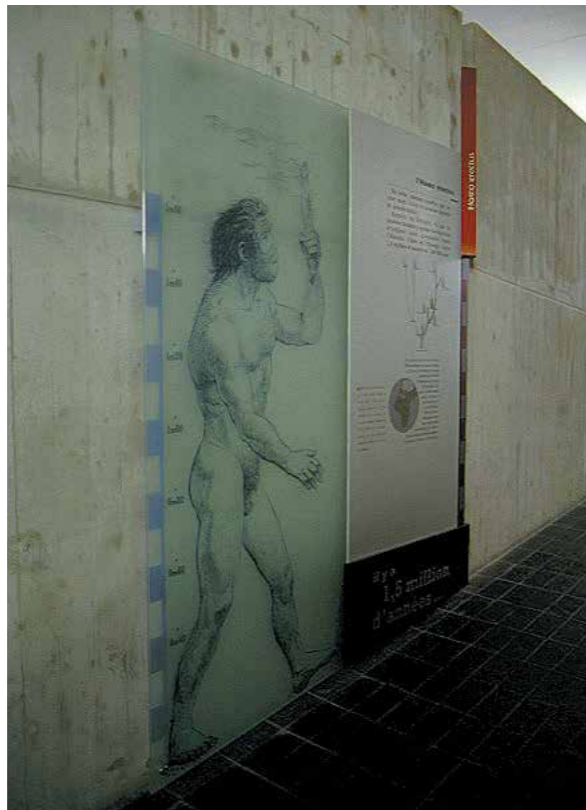

## REFERENCE - Musée de la préhistoire d'Ile de France (77)

Panneaux : Aluminium anodisé  
 Design graphique : Jean-Luc Tamisier  
 Réalisation : InterSignal