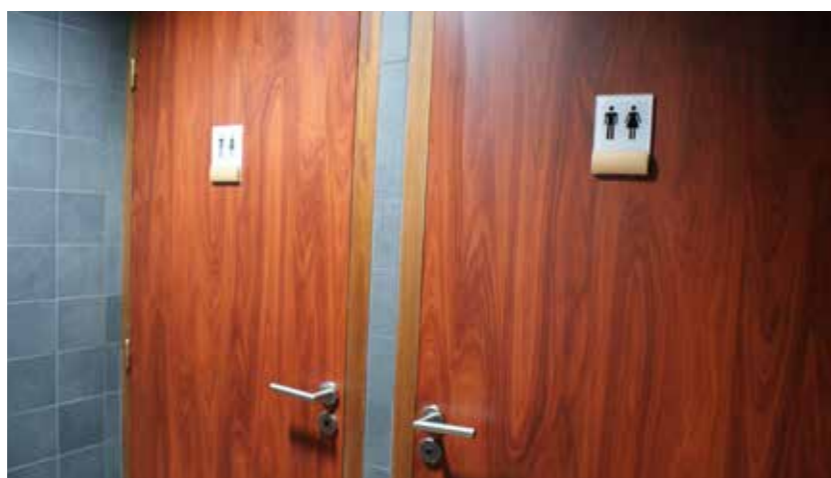

## REFERENCE - Conseil Général des Côtes d'Armor (22) - Signalétique d'un ERP

**Directionnel :** Profilé aluminium  
**Finition :** Laquage couleur RAL standard  
**Décor :** Lettrages en vinyle adhésif