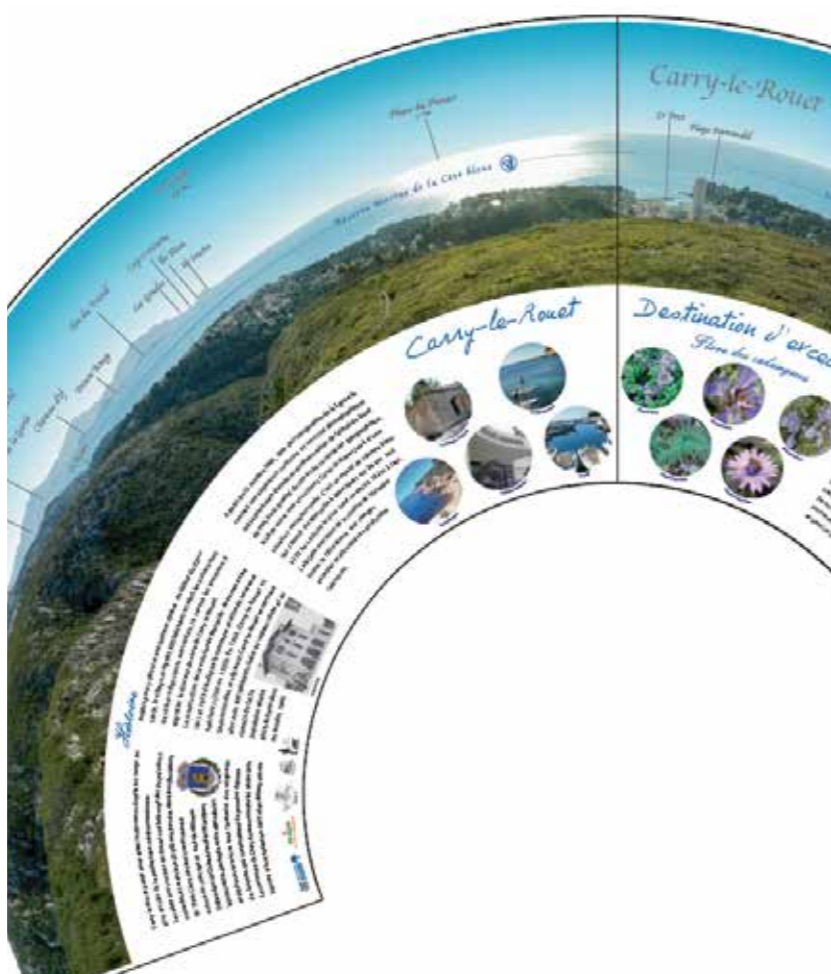

REFERENCE - Carry-le-Rouet (13)

Panneaux : Lave émaillée
 Conception : InterSignal
 Fabrication : InterSignal