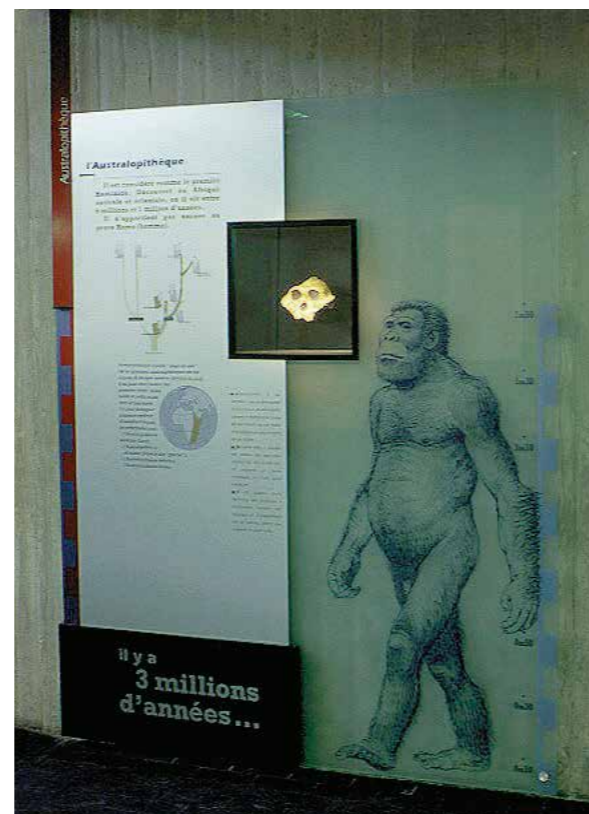

## REFERENCE - Musée de la préhistoire d'Ile de France (77)

Panneaux : Aluminium anodisé  
 Design graphique : Jean-Luc Tamisier  
 Réalisation : InterSignal