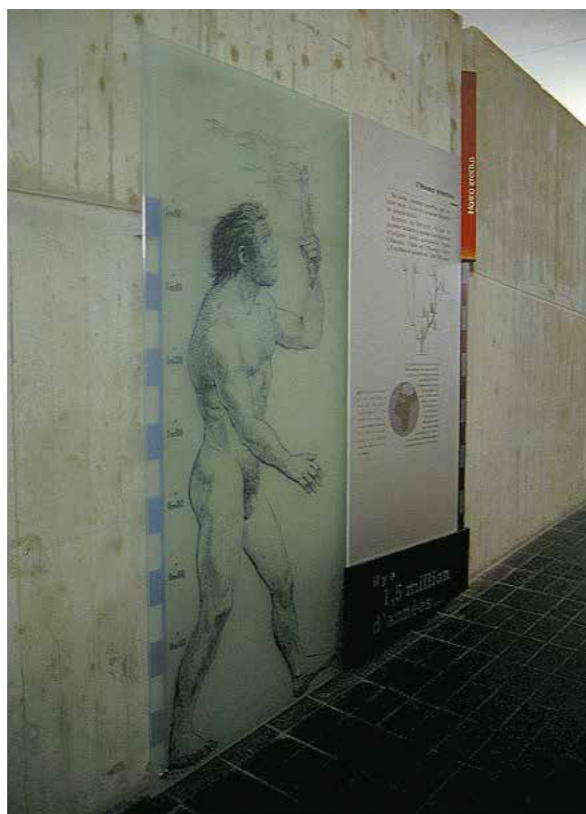

## REFERENCE - Musée de la préhistoire d'Ile de France (77)

Panneaux : Aluminium anodisé  
 Design graphique : Jean-Luc Tamisier  
 Réalisation : InterSignal