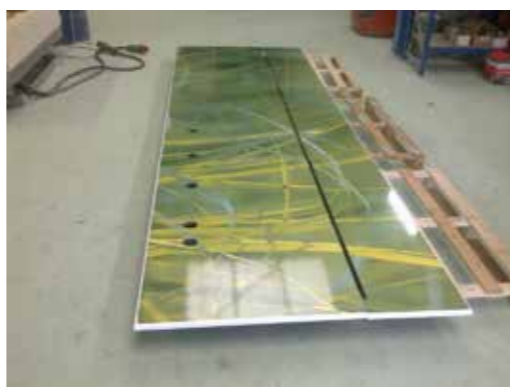

REFERENCE - Architecture et muséographie

Panneaux :
Architectes :
Client :

Lave émaillée de très grand format
Elias Ninos et Apotolis Molindris
Blue star ferries (Grèce)

Panneaux :
Architectes :
Client :

Lave émaillée en décoration murale
Elias Ninos et Apotolis Molindris
Blue star ferries (Grèce)

Panneaux :
Client :

Lave émaillée ép. 130 mm découpée et imprimée
Musée Teriade (Grèce)